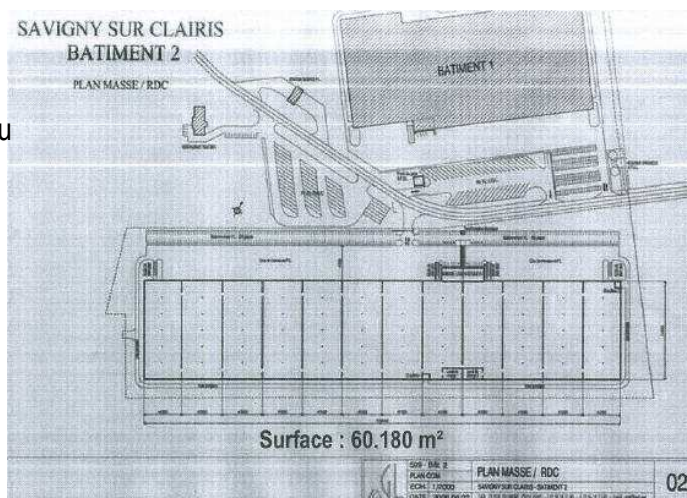

Caractéristiques techniques

- Hauteur libre: 10 m
- Sprinklers: ESFR, norme NFPA
- Structure: Béton/lamellé collé, Bardage: double peau
- Dallage: 5 T/m²
- Chauffage gaz par aérothermes à circulation d'eau chaude
- Nombreux quais de chargement
- Bureaux intégrés
- Autorisation d'exploiter: 1510 - 1530 - 2662 - 2663
- Parking et large cour de manoeuvre
- Station service spécialisée pour poids lourds
- Restaurant sur zone